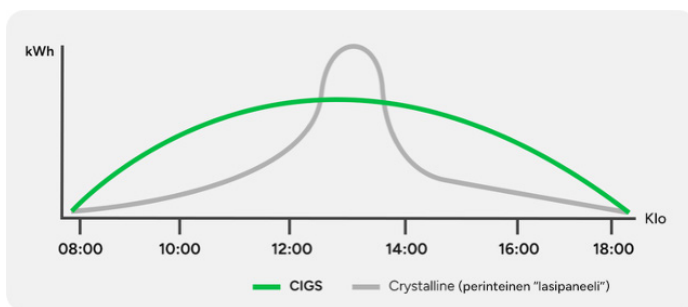

Tanskalaisen Green Energyn kehittämä erittäin kestävä, lasiton aurinkopaneelijärjestelmä tuottaa virtaa jopa 960 W

Aurinkopaneelit ajoneuvoon

Valitusta paketista riippuen on mahdollista tuottaa kaikki ajoneuvon hytissä tarvittava sähkö auringon avulla, eikä sähkölaitteiden käytön tai esimerkiksi lämmityksen / viilennyksen takia virtaa enää tarvitse tuottaa tyhjäkäynnillä.

Erinomainen suorituskyky jopa heikossa valossa varmistaa tasaisen akun latauksen ympäri vuoden, minimaalisella vaikutuksella ajoneuvon painoon tai aerodynamiikkaan.

Todellinen polttoainesäästö 4–7 %

CO₂-päästöjen vähennys, dokumentoitu

Pidempi akun käyttöikä

Pieni investointi, helppo laajentaa

Lyhyt takaisinmaksuaika, n. 11 kk

Nopea asentaa

CIGS-aurinkopaneeli

Taipuisa ja erittäin joustava materiaali (Copper, Indium, Gallium, Selenide) kestää hyvin äärimmäisiä lämpötiloja, iskuja, tärähdyksiä ja mm. painepesun. Hyvin kevyen paneelin paksuus on vain 3 mm. ADR-hyväksytty tuote on tulenkestävä eikä halkeile tai pirstaloidu. CIGS-aurinkoteknologia tuottaa energiaa tasaisemmin koko spektrialueella päivän aikana kuin perinteiset lasipaneelit, jotka tuottavat energiaa suhteellisen kapealla alueella.

Fleet Tracker

Portaali näyttää reaaliajassa aurinkopaneelin tuottaman energian ja laskee sen perusteella säädetyn polttoaineen ja hiilidioksidipäästöjen määrät. Lisämaksullisen palvelun avulla voi seurata sekä koko kaluston että yksittäisten ajoneuvojen lukemia. Ilmoittaa myös mahdollisista vikatilanteista.