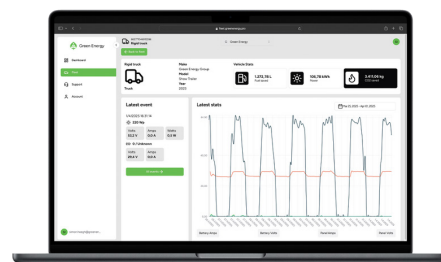

Tanskalaisen Green Energyn kehittämä erittäin kestävä, lasiton aurinkopaneelijärjestelmä tuottaa virtaa jopa 960 W

Aurinkopaneelit ajoneuvoon

Valitusta paketista riippuen on mahdollista tuottaa kaikki ajoneuvon hytissä tarvittava sähkö auringon avulla, eikä sähkölaitteiden käytön tai esimerkiksi lämmityksen / viilennyksen takia virtaa enää tarvitse tuottaa tyhjäkäynnillä.

Erinomainen suorituskyky jopa heikossa valossa varmistaa tasaisen akun latauksen ympäri vuoden, minimaalisella vaikutuksella ajoneuvon painoon tai aerodynamiikkaan.

Todellinen polttoainesäästö 4–7 %

CO₂-päästöjen vähennys, dokumentoitu

Pidempi akun käyttöikä

Pieni investointi, helppo laajentaa

Lyhyt takaisinmaksuaika, n. 11 kk

Nopea asentaa

CIGS-aurinkopaneeli

Taipuisa ja erittäin joustava materiaali (Copper, Indium, Gallium, Selenide) kestää hyvin äärimmäisiä lämpötiloja, iskuja, tärähdyksiä ja mm. painepesun. Hyvin kevyen paneelin paksuus on vain 3 mm. ADR-hyväksytty tuote on tulenkestävä eikä halkeile tai pirstaloidu. CIGS-aurinkoteknologia tuottaa energiaa tasaisemmin koko spektrialueella päivän aikana kuin perinteiset lasipaneelit, jotka tuottavat energiaa suhteellisen kapealla alueella.

Fleet Tracker

Portaali näyttää reaaliajassa aurinkopaneelin tuottaman energian ja laskee sen perusteella säädetyn polttoaineen ja hiilidioksidipäästöjen määrät. Lisämaksullisen palvelun avulla voi seurata sekä koko kaluston että yksittäisten ajoneuvojen lukemia. Ilmoittaa myös mahdollisista vikatilanteista.