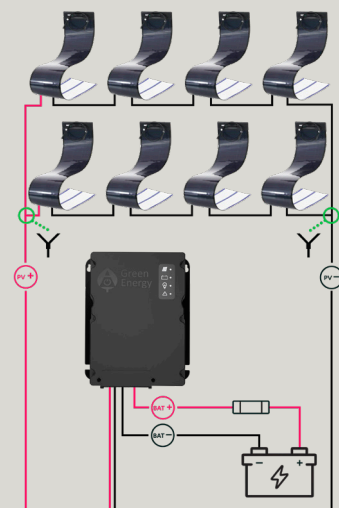

Linja-autoon suositeltu paketti 760/95 Wp, sisältö 1 ajoneuvo:

- 8 kpl 95 Wp -aurinkopaneelia
- 1 kpl 60 A -lataussäädin
- 1 kpl akkukaapelisarja
- 1 kpl aurinkopaneelikaapelisarja
- 1 kpl aurinkopaneelin liitäntäsarja
- 1 kpl sulake
- 1 kpl Y-liitäntäsarja
- 14 kpl alumiinialusta

Tekniset tiedot	760/95 Wp
Paneelimäärä	8
Paneelin koko	95 Wp
Paneelin mitat	1850 x 350 mm
Järjest. paino	n. 23 kg
Asennusaika	n. 4 tuntia