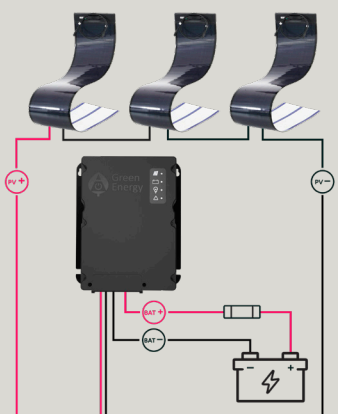

Esimerkkejä

Kuorma-autoon suositeltu paketti 180/60 Wp, sisältö 1 ajoneuvo:

- 3 kpl 60 Wp -aurinkopaneelia
- 1 kpl 40 A -lataussäädin
- 1 kpl akkukaapelisarja
- 1 kpl aurinkopaneelikaapelisarja
- 1 kpl aurinkopaneelin liitäntäsarja
- 1 kpl sulake

Tekniset tiedot	180/60 Wp
Paneelimäärä	3
Paneelin koko	60 Wp
Paneelin mitat	1153 x 350 mm
Järjest. paino	n. 8,2 kg
Asennusaika	n. 2 tuntia